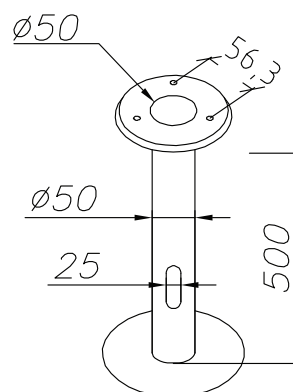

## Mått (mm.)

Höjd	490
Bredd	165
Djup	165

## Ingjutningsfäste

E-nummer 7722190  
Artikel nummer 205

Fäste som används för gjutning av eget fundament.

## Markfäste

E-nummer 7722191  
Artikel nummer 206

Detta fäste grävs ner och behöver ej gjas.