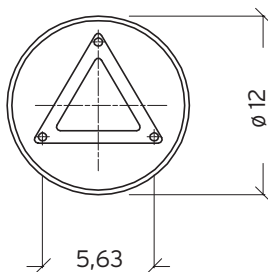

Stockholm 1430

* Norlys är ISO 9001:2008 certifierat. Samtliga produkter uppfyller Norlys höga kvalitetskrav och de europeiska normerna EN60598-1.

E-nummer	Art	Färg	RAL
7724218	1430GA	Galv	-

Teknisk beskrivning

Sockel	E27
Spänning (V.)	230
Ljuskälla	Ingår ej
Effekt max (W.)	46W
Skyddsklass	Klass 2
Isoleringsklass	IP65
IK klass	-
Material armatur	Stål / Trä
Material avskärmning / glas	Opal polykarbonat
Kabelingångar	Kopplingsbox

Mått (mm.)

Höjd	490
Bredd	165
Djup	165

Ljuskälla

Effekt (W.)	-
Lumen	-
Kelvin	-

16,5

Norlys AB - Rapskatan 2 - 452 33 - Strömstad
www.norlys.se - staff@norlys.se - T: 0526-60700 - F: 0526-60722